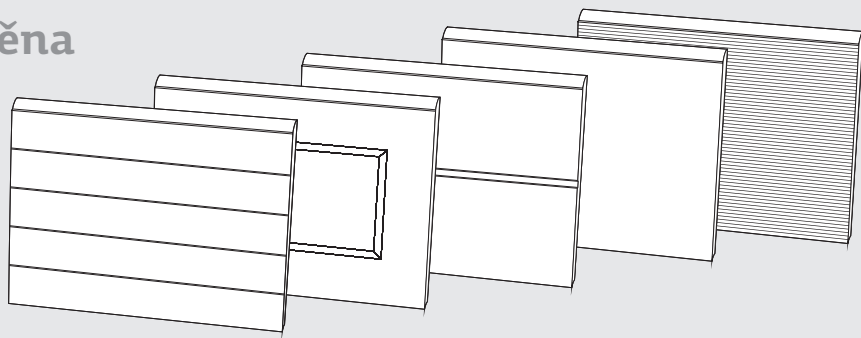

**Vrata KRUŽÍK jsou vyráběna
vždy přesně na míru!!!
Tradiční český výrobce
20 let na trhu
Certifikovaná kvalita
ISO 9001:2008**

Vrata v této jedinečné akci jsou vyráběna přesně na míru pro otvory do šířky 3000 mm a výšky 2250 mm. Je možno si vybrat libovolný typ panelů.

V rámci této akce lze dodat i vrata s jakoukoliv imitací dřeva nebo barevnou fólií, které se vyrábí metodou kaširování. Jako jediný výrobce na trhu máme vlastní kaširovací linku, díky které jsme schopni vrata vyrobit vždy přesně podle požadavků zákazníka, ve vysoké kvalitě a rychlém termínu dodání.

Vrata KRUŽÍK mají VŽDY zateplené sekce o síle 40 mm, což zaručuje výborné tepelně-izolační vlastnosti. Pro tuto akci je nutné nadpraží minimálně 200 mm. Všechna vrata v rámci této akce jsou vybavena kvalitními pohony, které poskytují dostatečnou sílu pro opakované otevírání a díky nimž se vrata pohybují velmi tiše. Ke každému pohonu je zdarma dodáván jeden dálkový ovladač.

Všechna akční vrata jsou opatřena hliníkovým štítkem s logem o velikosti 234×84 mm.

GOLDEN OAK - zlatý dub 2178001-167	NUSSBAUM - tmavý dub (ořech) 2178007-167	MAHAGON 2097013-167	OREGON 1192001-167	EICHE DUNKEL (bahenní dub) 2052089-167
STREIFEN DOUGLASIE 3152009-167	EICHE NATUR (přírodní dub) 3118076-168	CHERRY AMARETTO F436 3043	EICHE HELL 2052090-167	SAPELI 2065021-167
SHOGUN AC 49197-011	SHOGUN AF 49198-011	TABASCO TEAK 2222004-195	BERGKIEFER 3069041-167	EICHE RUSTIKAL 3149008-167
EICHE 3156003-167	MACORE 3162002-167	MOOREICHE 3167004-167	BLACK CHERRY 3202001-167	IRISH OAK 3211005-148
RUSTIC CHERRY 3214007-195	SIENA ROSSO 49233	SIENA NOCE 49237	WINCHESTER 49240	SOFT CHERRY 3214009-195
SHOGUN AD 49195-011	WALNUSS KOLONIAL F436 3062	NOCE SORRENTO BALSAMICO F436 3042	NOCE SORRENTO NATUR F436 3041	BIRKE ROSE F436 3031
WALNUSS AMARETTO F436 3058	METBRUSH QUARZGRAU F436 1005	ANTHRAZITGRAU 2 701605-083	CREMEWEISS 137905-167	GRAU 715505-167
DUNKELROT 308105-167	WEINROT 300505-167	BRILLANTBLAU 500705-167	STAHLBLAU 515005-167	DUNKELGRÜN 612505-167
MOOSGRÜN 600505-167	ACHATGRAU 703805-167	QUARZGRAU 703905-167	SCHOKOBRAUN 887505-167	BRAUN MARON 809905-167
METBRUSH ALUMINIUM F436 1001	ANTHRAZITGRAU 701605-167	QUARZGRAU 2 703905-083	HELLROT 305405-167	SCHWARZBRAUN 851805-167
ANTEAK 3241002-195	ANTIQUE OAK 3211006-148	DUNKELBLAU 503095-167	EICHE GRAU 2140005-167	LICHTGRAU 725105-167
METBRUSH SILVER F436-1002	WEISS 915205-168	METBRUSH ANTHRAZITGRAU F436-1006	WALNUSS TERRA F436-3059	

Autorizovaný prodejce: